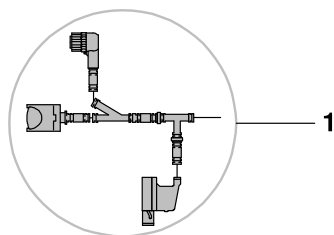

**GROVE**

E.-TEILE CRANESTAR  
ELECTR. PARTS CRANESTAR

BILDТАFEL  
PICTORIAL DISPLAY

07.12

**3189635-ETL D**

1/1

**GMK 3050**  
**BE 630**  
**G 807**

**CraneSTAR**  
EQUIPPED